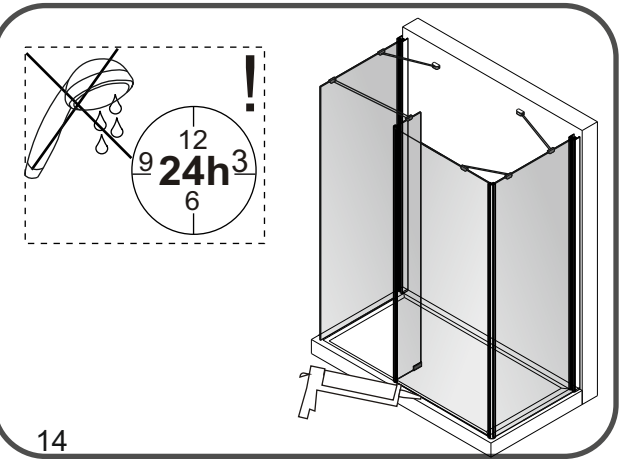

# BANLU Montaj Broşürü / Installation Manual

Montaj Araçları / Tools needed

Montaj Kiti  
Assembly kit

12

13

14

12  
24h  
6