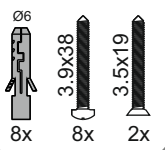

# BANLU Montaj Broşürü / Installation Manual

Montaj Araçları / Tools needed

Montaj Kiti  
Assembly kit

12

13

14

12  
24h  
6