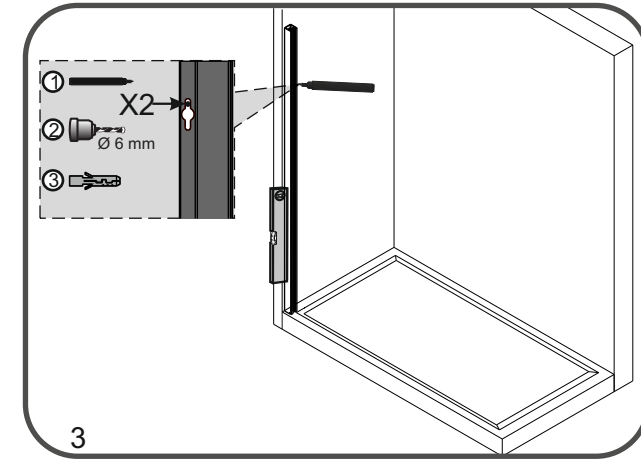

BANLU X Montaj Broşürü / Installation Manual

Montaj Araçları / Tools needed

Montaj Kiti
Assembly kit

! 12h 24h 9 6