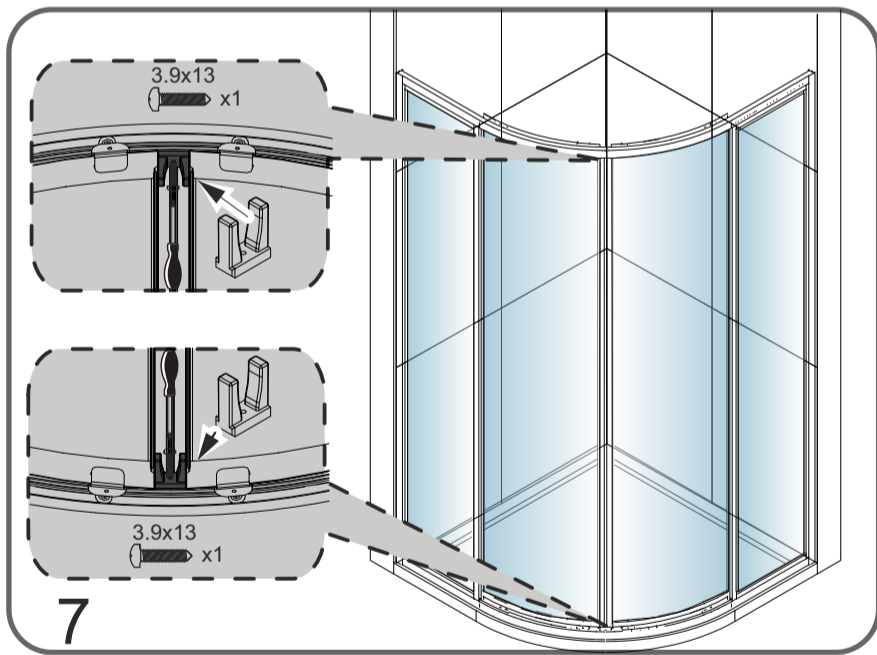

BANLU Montaj Broşürü / Installation Manual

Montaj Araçları / Tools needed

Montaj Kiti
Assembly kit

12
9 24h 3
6