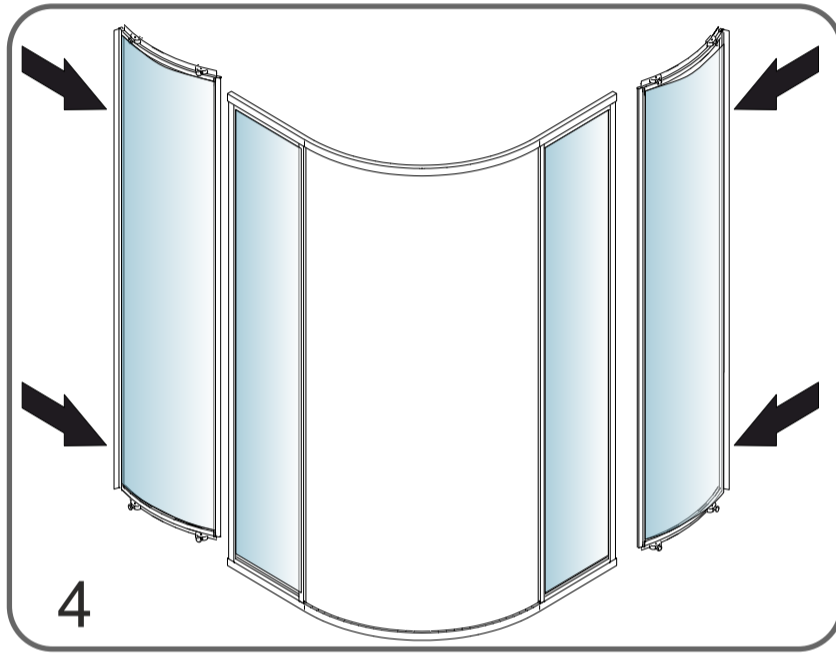

BANLU Montaj Broşürü / Installation Manual

Montaj Araçları / Tools needed

Montaj Kiti
Assembly kit

12
9 24h 3
6