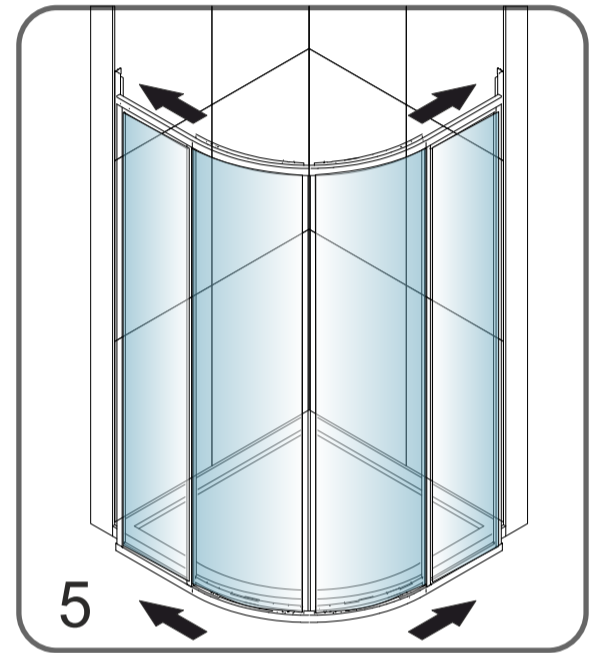

BANLU Montaj Broşürü / Installation Manual

Montaj Araçları / Tools needed

Montaj Kiti
Assembly kit

12
9 24h 3
6