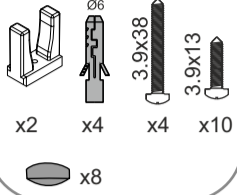

BANLU Montaj Broşürü / Installation Manual

Montaj Araçları / Tools needed

Montaj Kiti
Assembly kit

12
9 24h 3
6