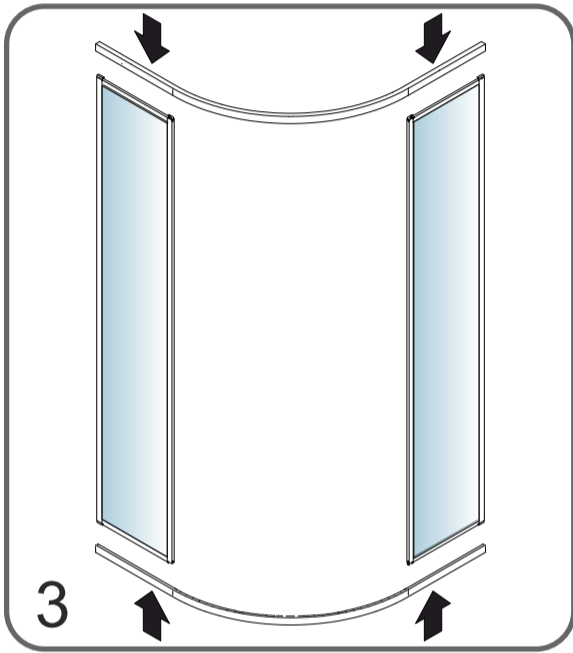

BANLU Montaj Broşürü / Installation Manual

Montaj Araçları / Tools needed

Montaj Kiti
Assembly kit

12
9 24h 3
6