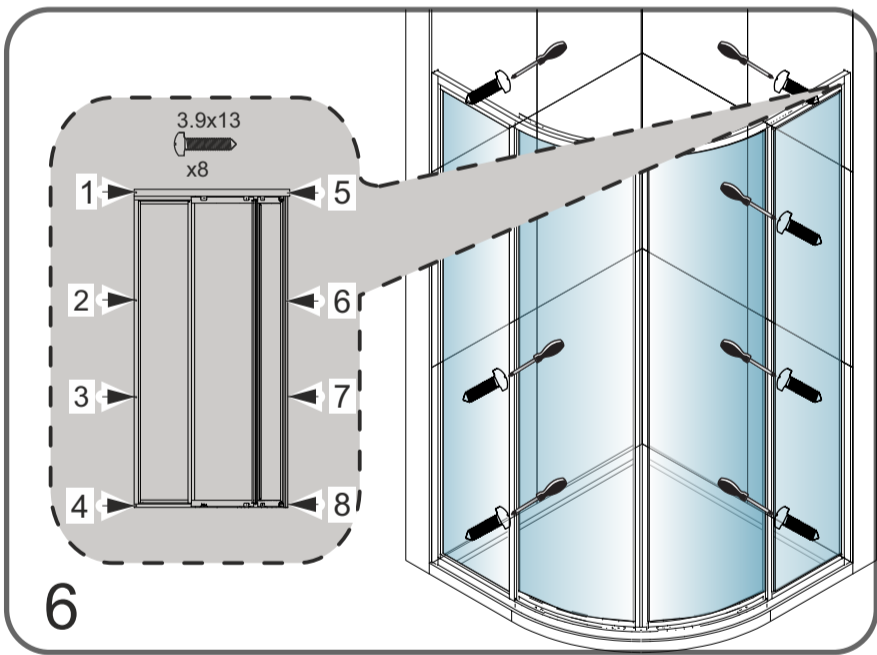

BANLU Montaj Broşürü / Installation Manual

Montaj Araçları / Tools needed

Montaj Kiti
Assembly kit

12
9 24h 3
6