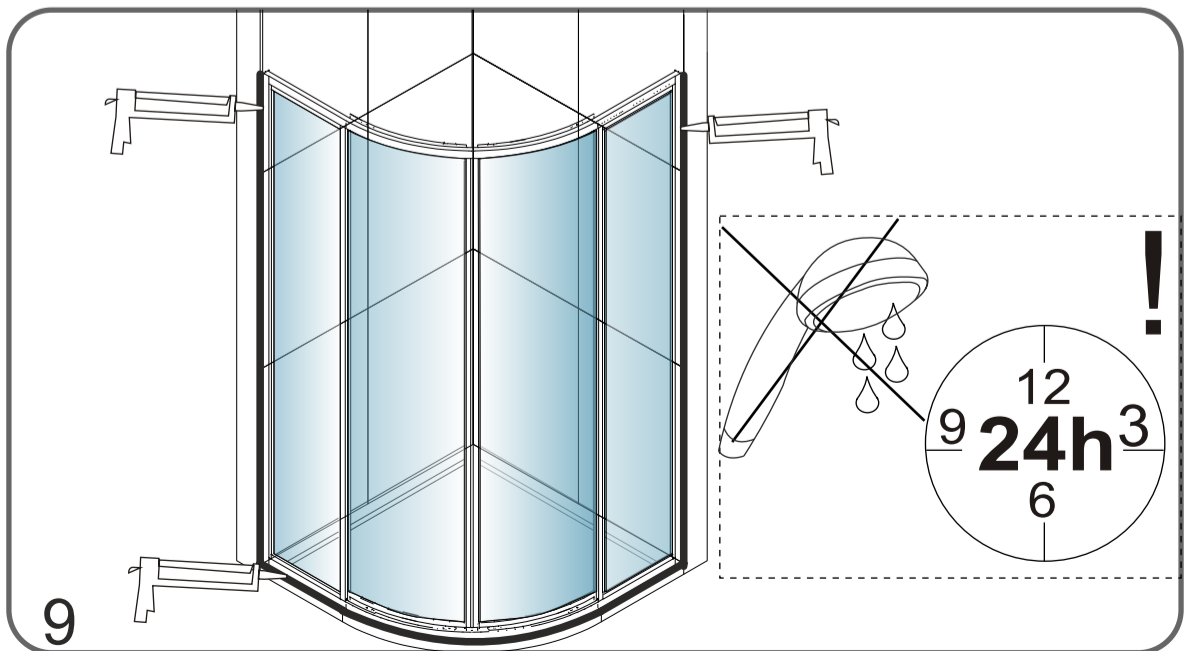

BANLU Montaj Broşürü / Installation Manual

Montaj Araçları / Tools needed

Montaj Kiti
Assembly kit

12
9 24h 3
6